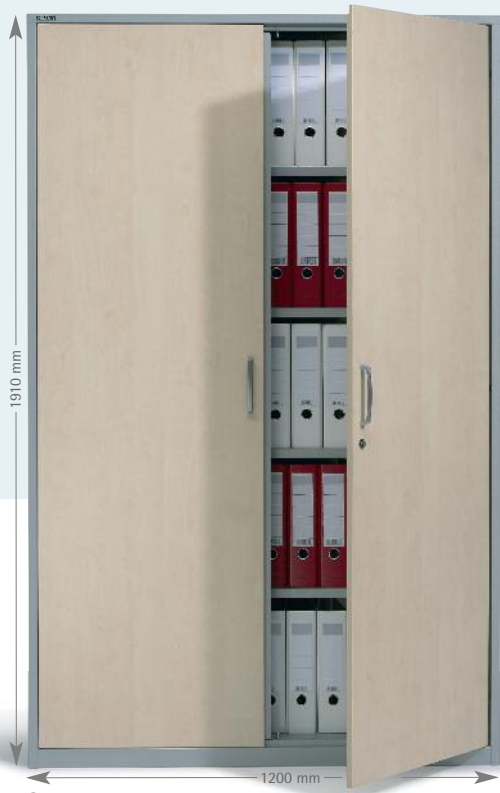

Abb. Lichtgrau, höhen-einstellbar

Concept Line Container

Das komplette Concept Line Möbelsystem finden Sie im Katalog ab S. 48.

TOP!
339,-
Best.-Nr. 220 602

① Abb. Buche/ alusilber

Container
Korpus Alusilber, RAL 9006, Melamindekor Schubladentfront und Top-Platte.
B 390 mm.
Schubladen Innenmaße: B 330 mm
Hängeregistraturschub: H 240/275*, T 685 mm.
Schubladen: H 70/125*, T 465 mm.
(* Gesamttinnenmaß)

TOP!
329,-
Best.-Nr. 220 598

④ Abb. Lichtgrau/ alusilber

③ Abb. Lichtgrau/ alusilber

Abb. Lichtgrau/ alusilber

TOP!
359,-
Best.-Nr. 220 594

Concept Line Flügeltürschränke + Regale

komplett montiert!

③
Abb. Ahorn/alusilber

①

②

TOP!
ab 329,-
Flügeltürschrank

Flügeltürschränke
Korpus Stahl, alusilber,
Türen Holz,
Tiefe 420 mm

Höhe	mm	800	1160	1520	1910	800	1160	1520	1910	1910
Ordnerhöhen	mm	2	3	4	5	2	3	4	5	5+Garderobe
Anzahl Fachböden		1	2	3	4	1	2	3	4	4
Breite	mm	800	800	800	800	1200	1200	1200	1200	1200
Melamin Dekor, Top Platte		inkl.	inkl.	inkl.	-	inkl.	inkl.	inkl.	-	-
Lichtgrau	Best.-Nr.	220 536	220 542	220 548	220 554	220 539	220 545	220 551	220 557	220 560
Buche	Best.-Nr.	220 537	220 543	220 549	220 555	220 540	220 546	220 552	220 558	220 561
Ahorn	Best.-Nr.	220 538	220 544	220 550	220 556	220 541	220 547	220 553	220 559	220 562
Gewicht	kg	26,0	36,0	44,0	46,5	36,0	44,0	52,0	59,0	61,0
	€/St.	329,-	389,-	449,-	499,-	389,-	459,-	529,-	629,-	649,-

⑤
Abb. Lichtgrau/alusilber

TOP!
ab 279,-
Regale

Das komplette Concept Line Möbelsystem finden Sie im Katalog ab S. 48.

Regale
Korpus alusilber, RAL 9006 inkl.
Bodenausgleichsschrauben

Breite 800 mm, Tiefe 420 mm		800	1160	1520	1910
Höhe mm		800	1160	1520	1910
Ordnerhöhen		2	3	4	5
Anzahl Fachböden		1	2	3	4
Regal ohne Top Platte		-	-	-	220 535
Melamin Dekor Top Platte		inkl.	inkl.	inkl.	-
Lichtgrau	Best.-Nr.	220 524	220 528	220 532	-
Buche	Best.-Nr.	220 526	220 530	220 533	-
Ahorn	Best.-Nr.	220 527	220 531	220 534	-
Gewicht	kg	26,0	34,0	41,5	51,0
	€/St.	279,-	339,-	389,-	429,-